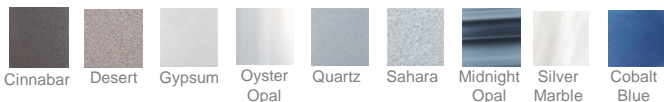

Spas 781

9 COULEURS DE CUVE

3 COULEURS DE JUPE

SPA 5 places dont 1 allongée

Dimensions	233 x 233 x 96,5 cm
Appuis-tête	5 coussins
Jets	70 (chromés dont 10 aérojets)
Foot relief Zone	Oui
Massage Shiatsu	1
Cascade	1 lumineuse
Pompe bi-vitesse	1 x 2 CV (filtration 575 W / massage 1 472 W)
Pompe de massage	2 x 2 CV (1 472 W)
Massage séquentiel	1 (sur place allongée)
Filtration	Filtre à cartouche (surface filtrante 7 m ²)
Chauffage	3 kW
Ozonateur	Clean Zone
Traitement UV	Clean Zone II
Blower	Oui
Projecteur intérieur	2 à LED
Éclairage extérieur	LED périmétriques basses et Chromathérapie
Système audio	Tuner, connexion MP3, caisson de basses, CD
Couverture	Couverture isolante rigide
Isolation	Thermolock V
Structure	Acier Galvanum®
Socle	ABS + Plancher isolant
Panneau de contrôle	2 panneaux fixes (dont 1 pour le séquentiel)
Télécommande	1 flottante + 1 déportée + 1 pour la stéréo
Commande d'air	4
Repose Verre Lumineux	6
Poids à vide	385 kg
Volume d'eau	1 514 litres